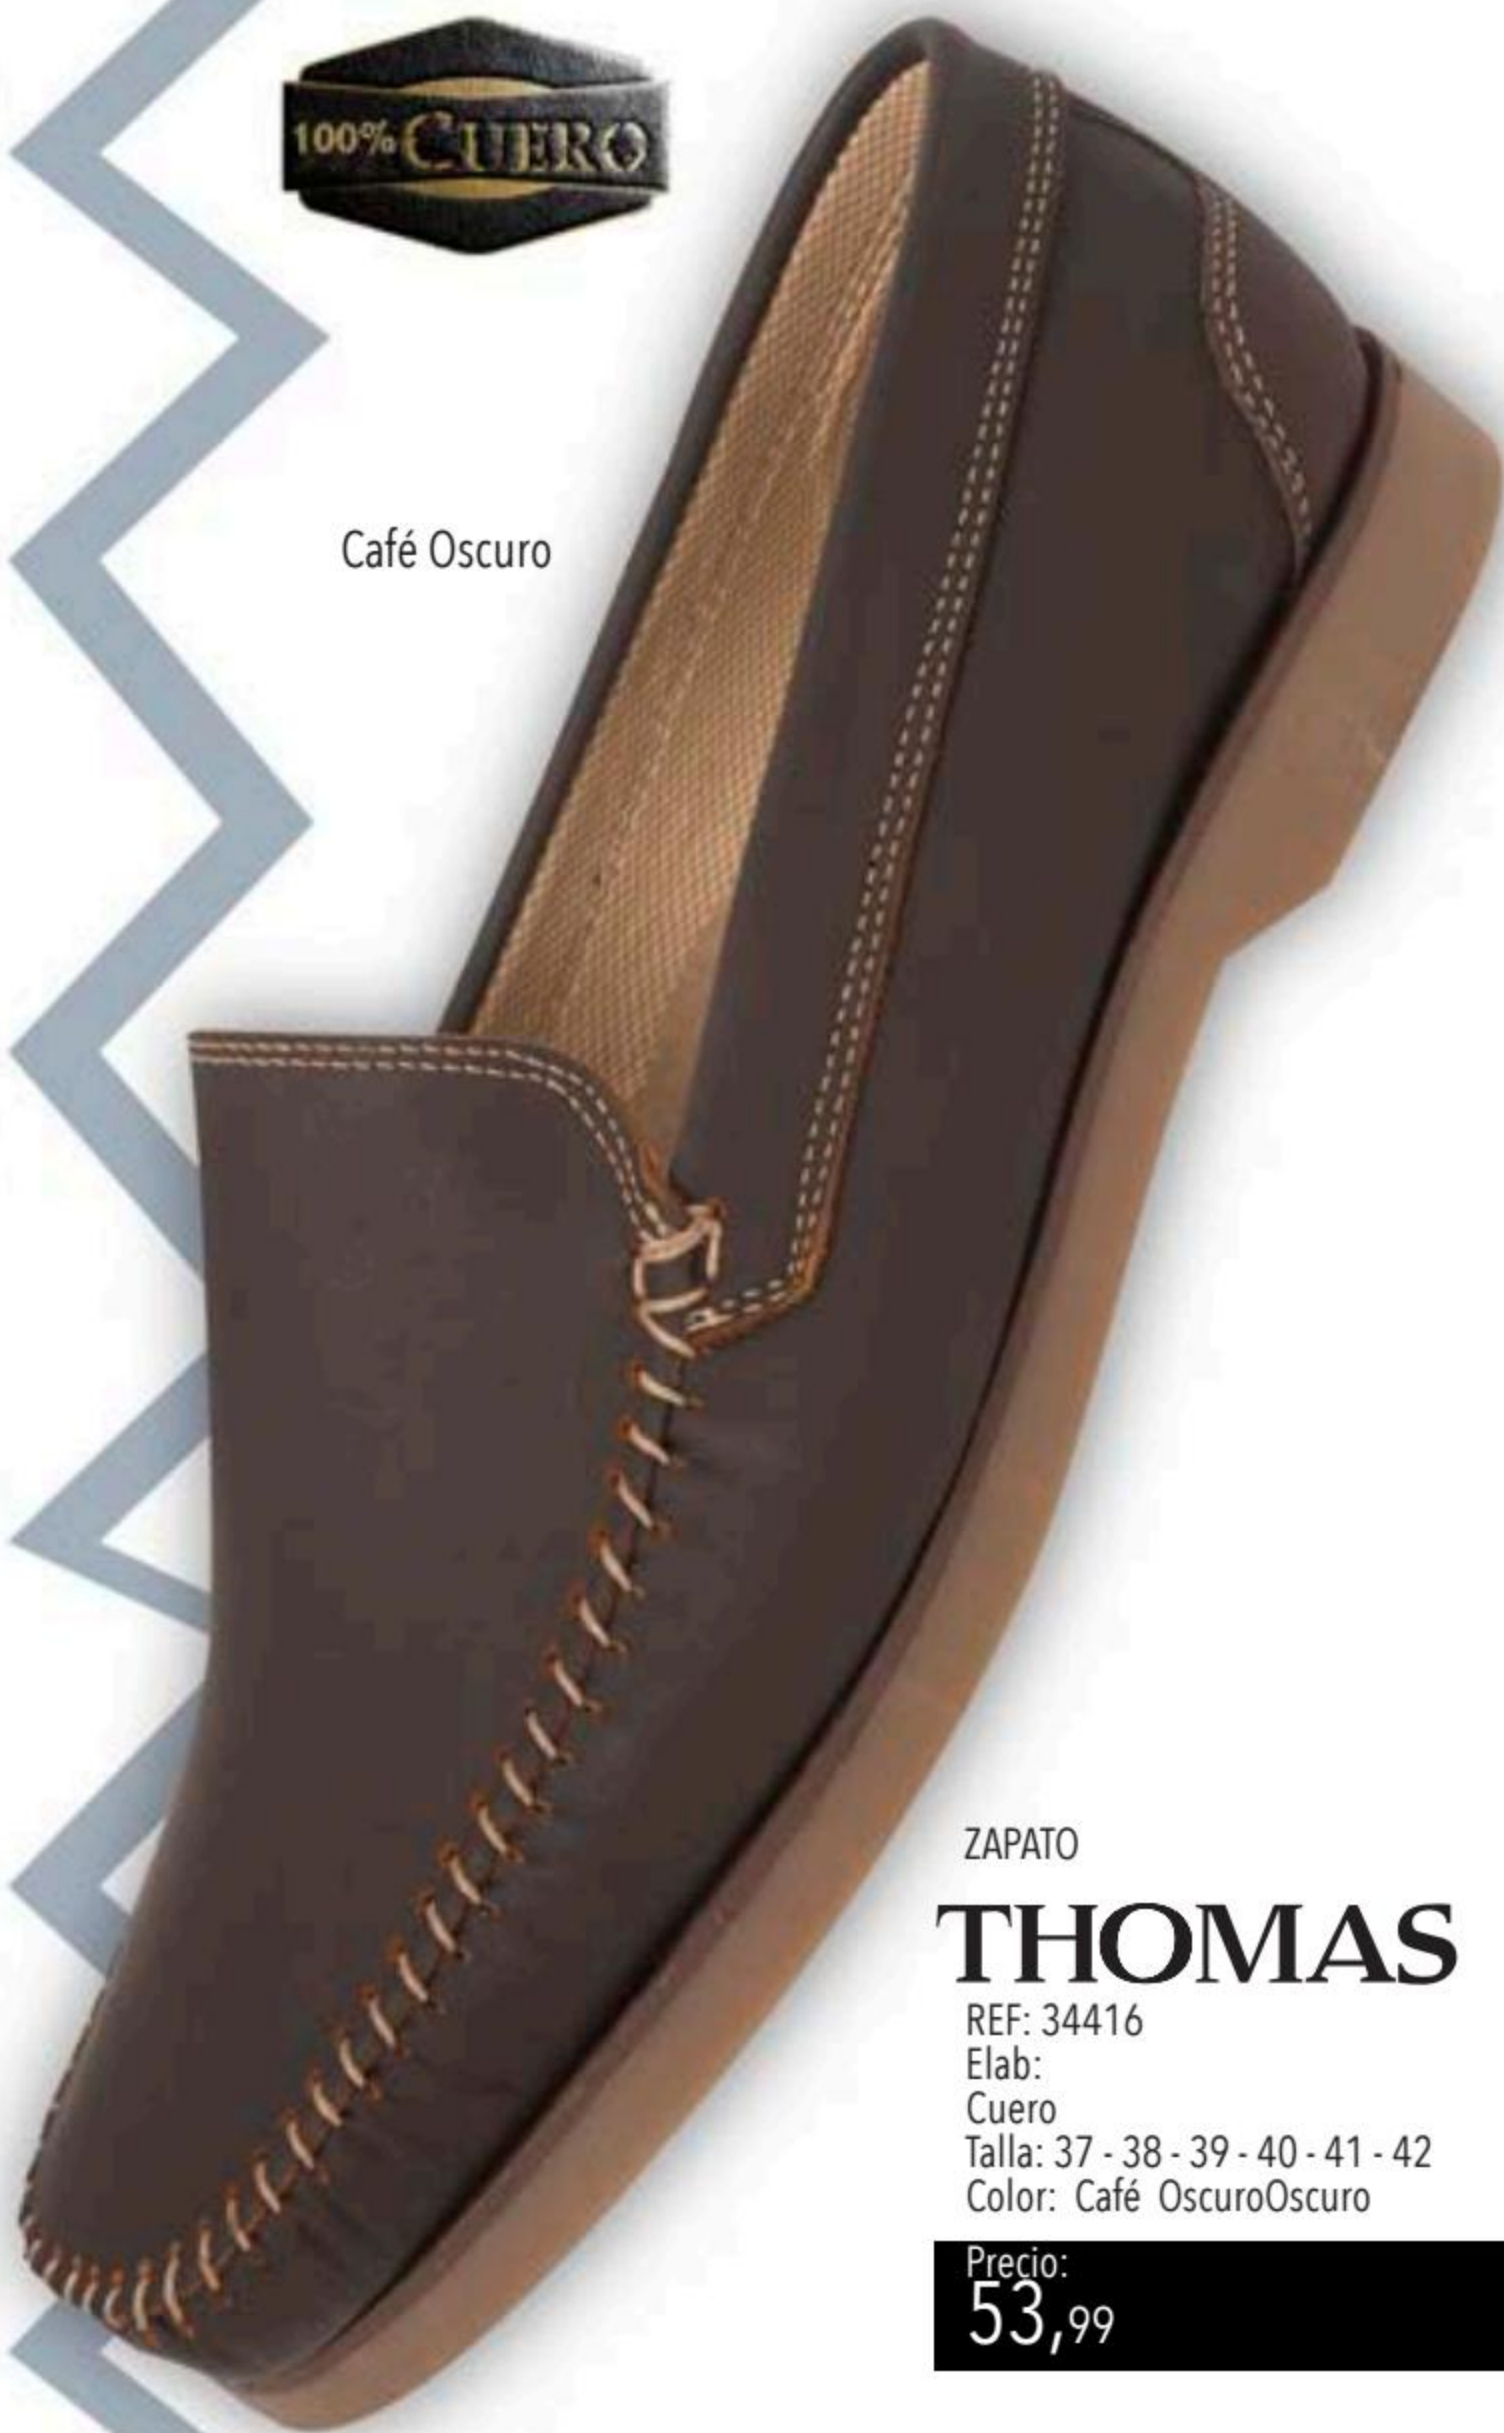

Café Oscuro