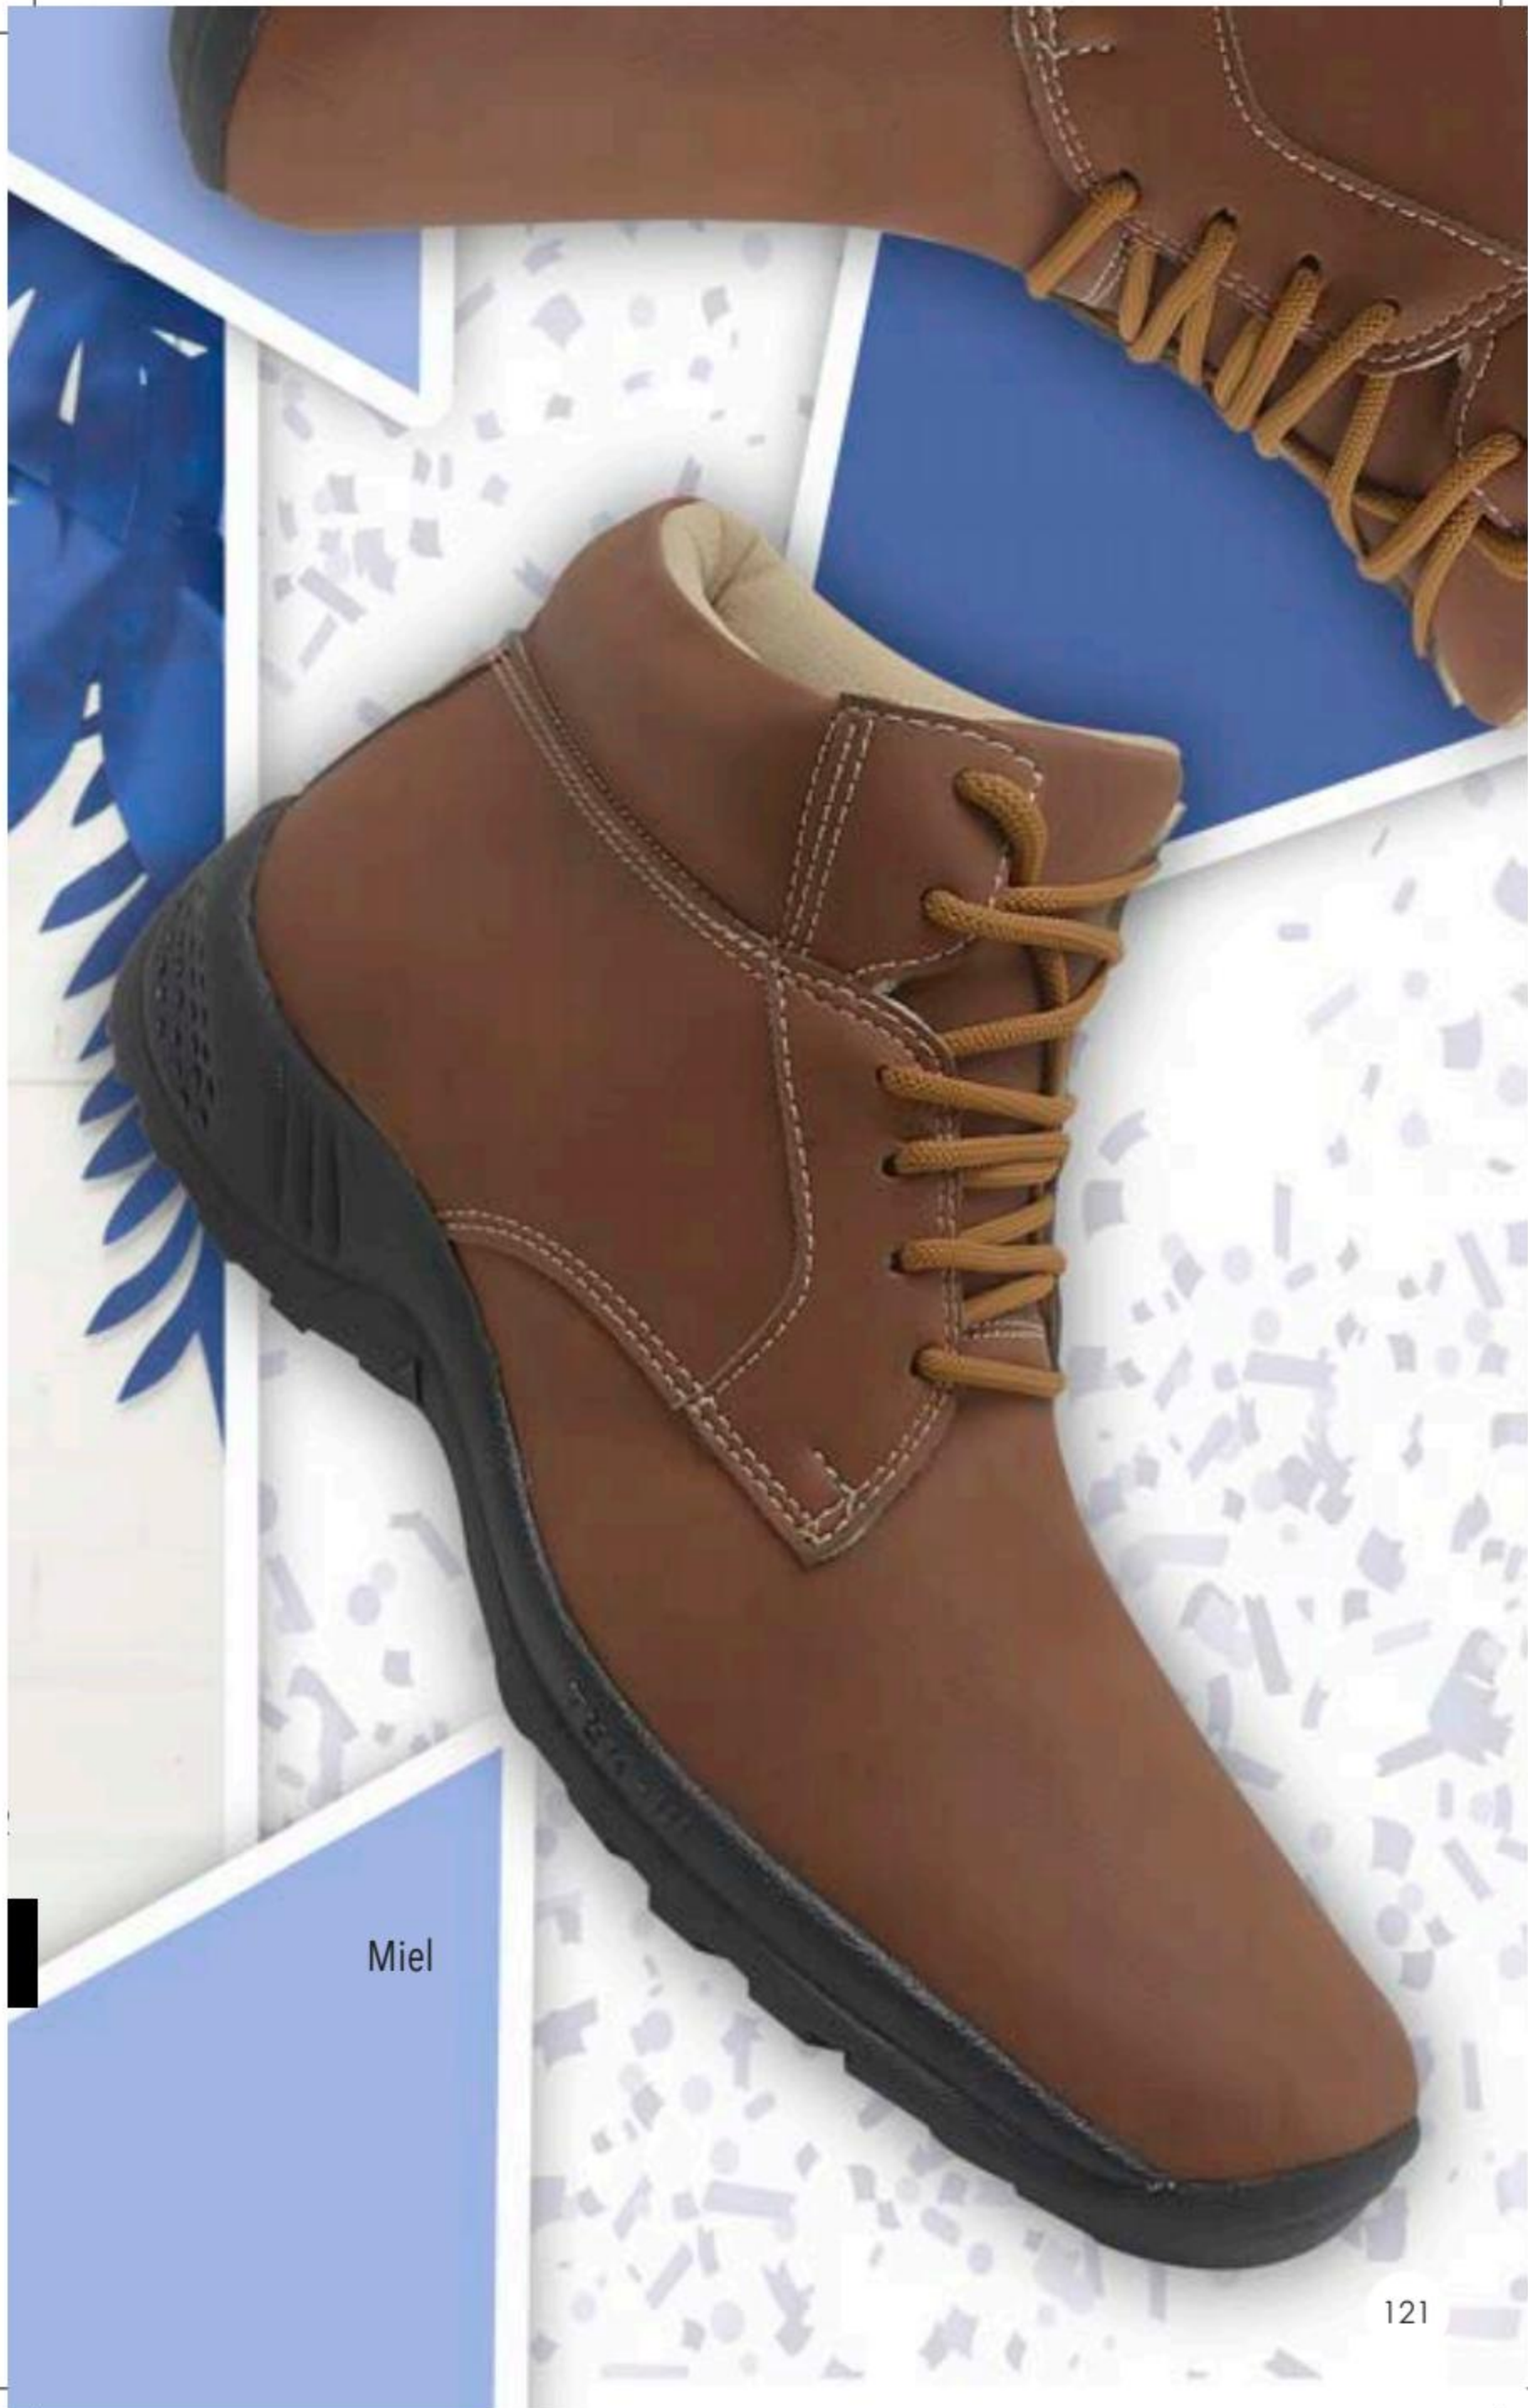

## THANOS

REF: 74801

Elab:

Sintetico

Talla: 37 - 38 - 39 - 40 - 41 - 42

Color: Miel

Precio:

**54,49**