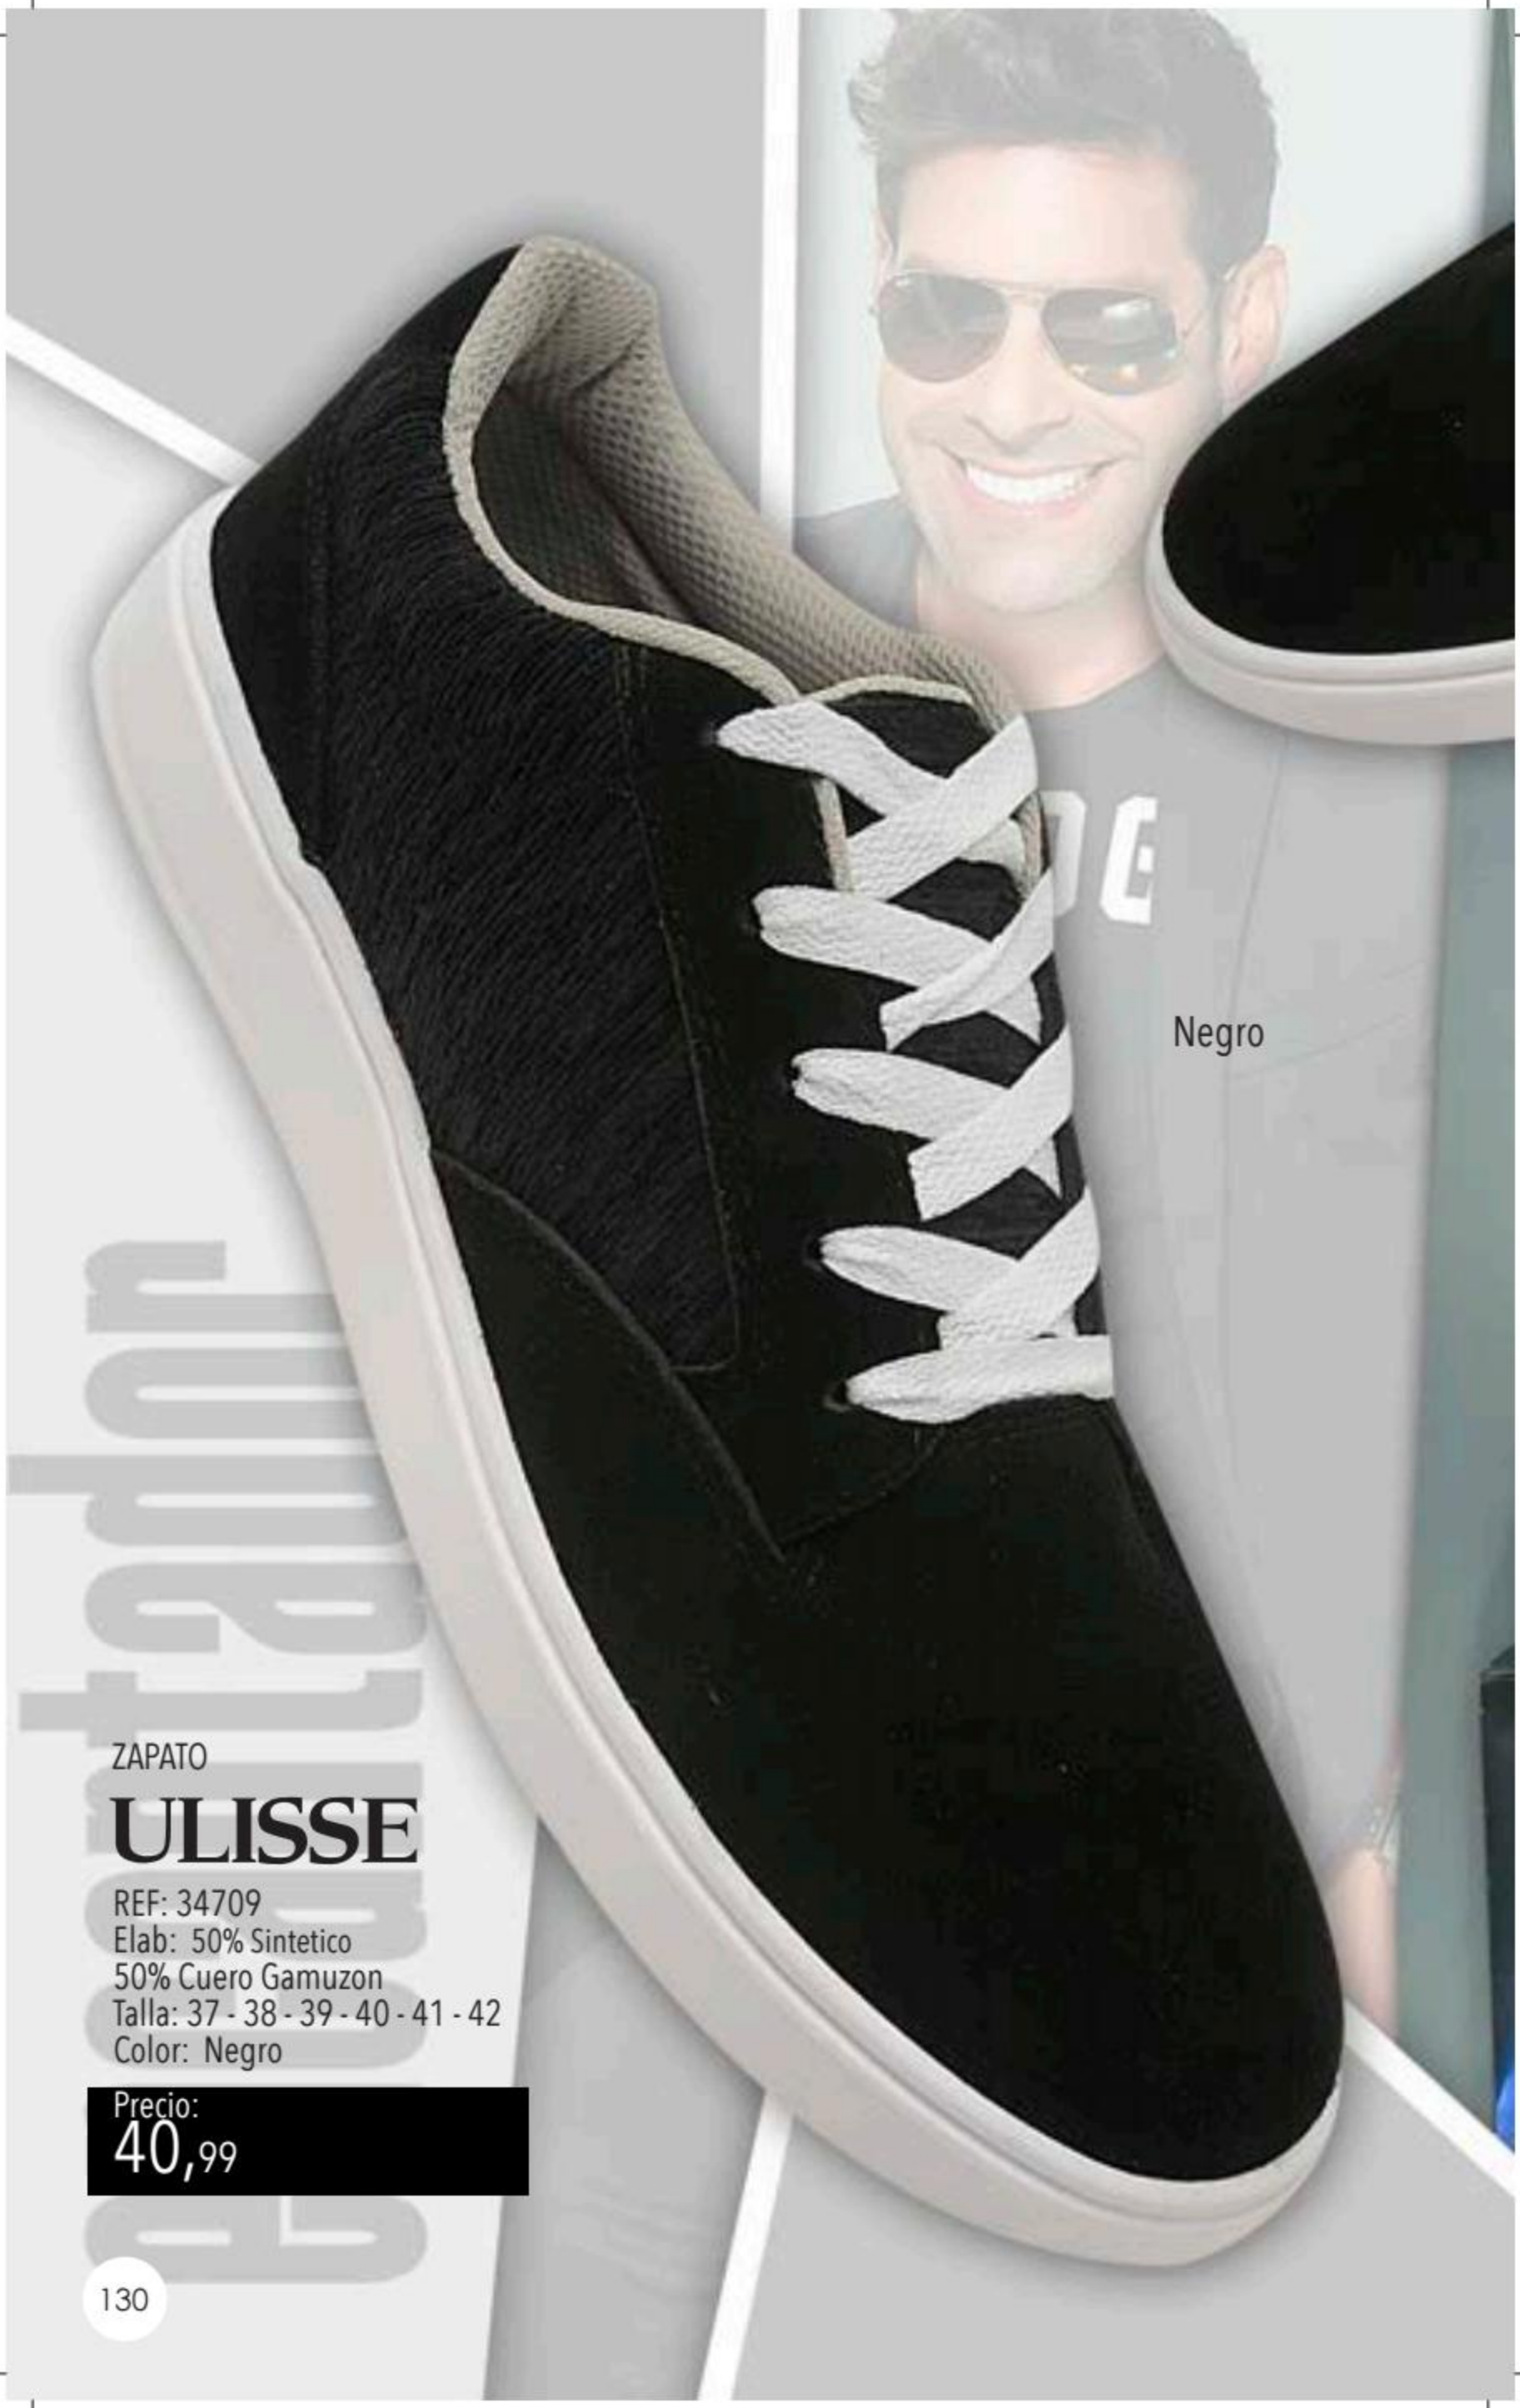

Precio:

**53,99**

Negro con Miel

100% CUERO

ZAPATO

## LIONEL

REF: 34315

Elab:

Cuero

Talla: 37 - 38 - 39 - 40 - 41 - 42

Color: Negro con Miel

Precio:

**51,49**